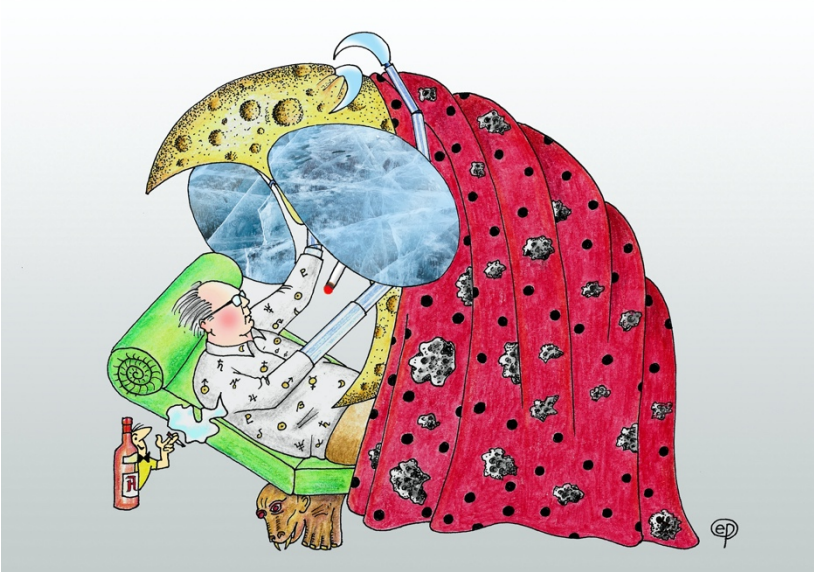

Erwin Pischel

Die Möndin

Tuschezeichnung, Buntstift laviert, teilweise digital koloriert,
Fotocollage, 210 mm x 297 mm (11.11.2020)